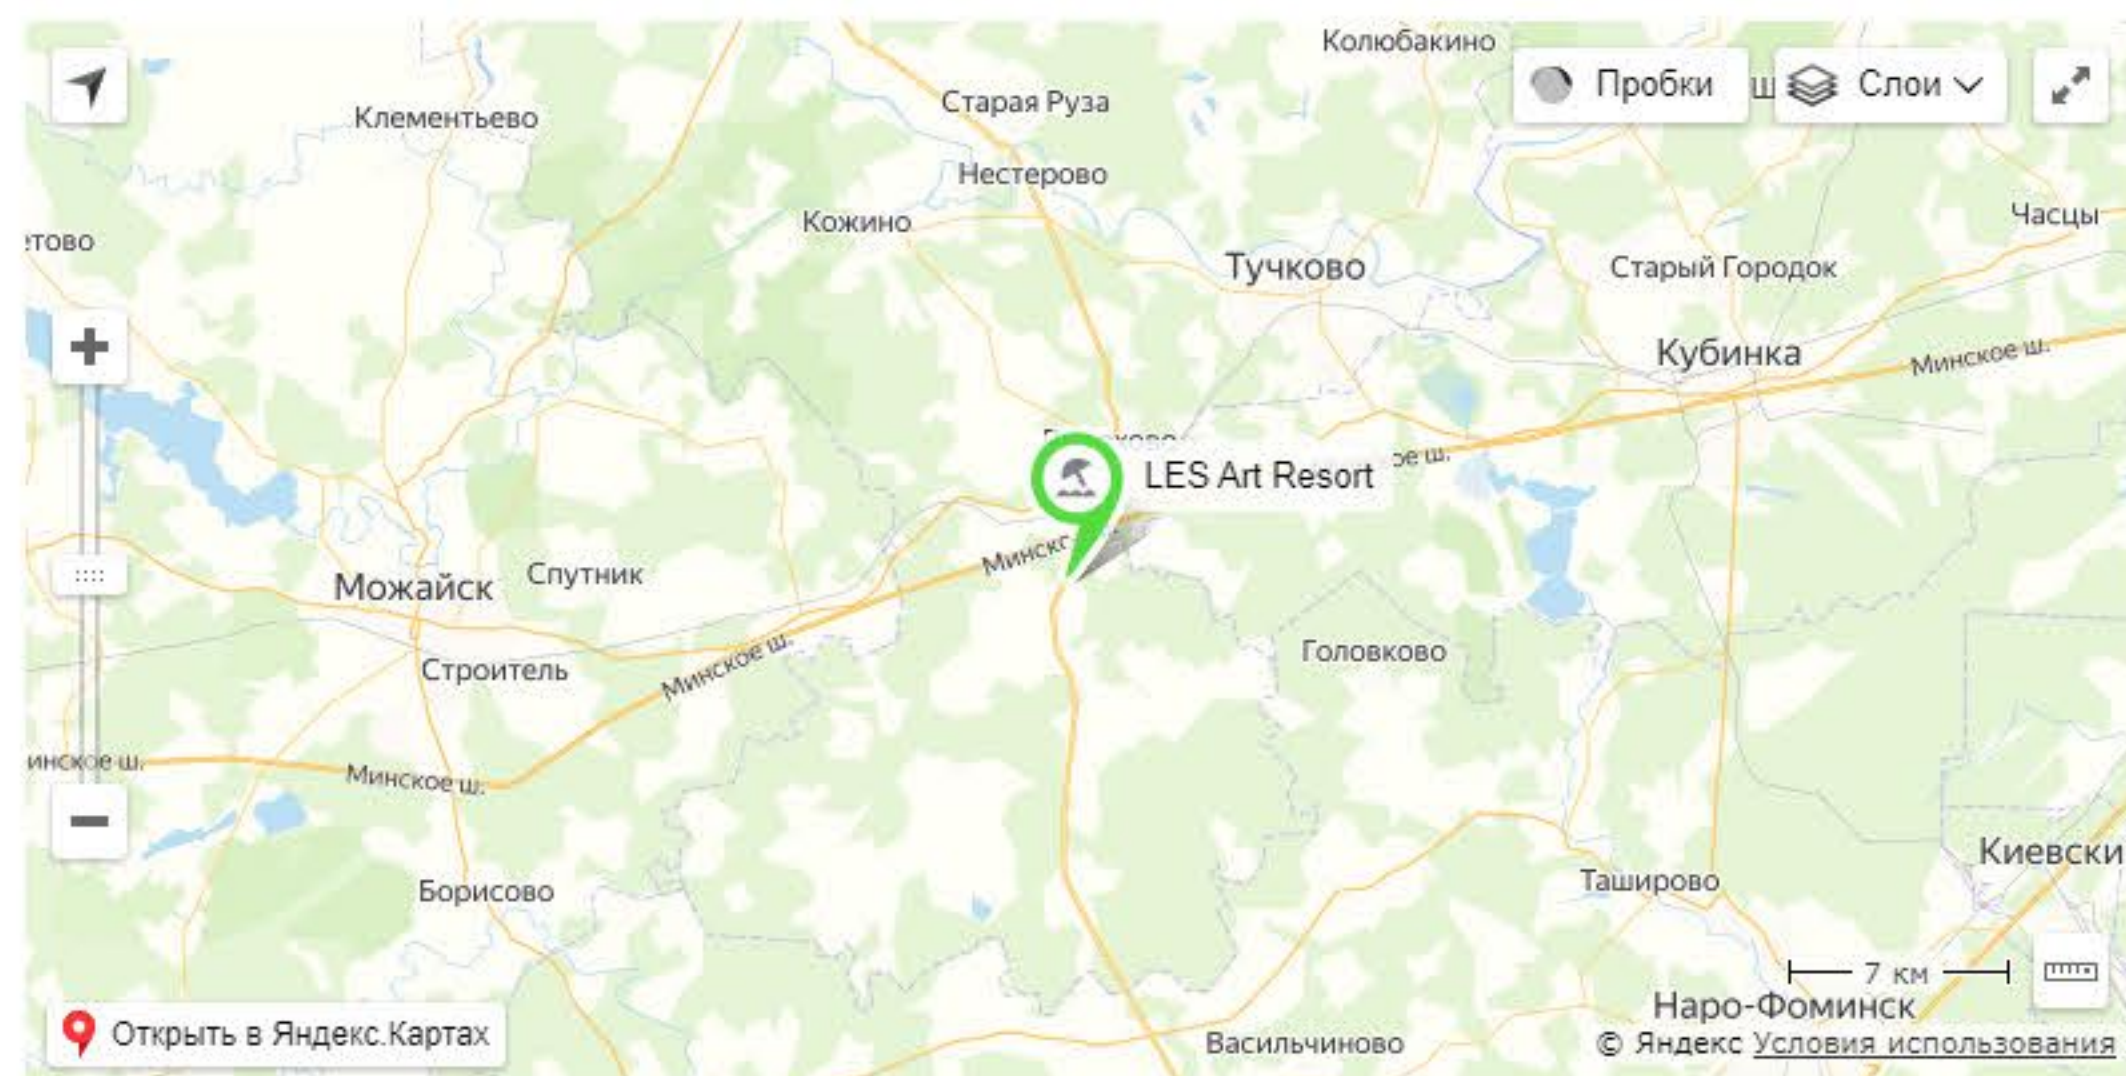

Classic suite

Двухместный однокомнатный номер категории Classic Suite светлый, просторный, в нем...

Расположение и Контакты

Отель: Московская обл., Рузский район, СП Дороховское.

Ориентир — деревня Грибцово.